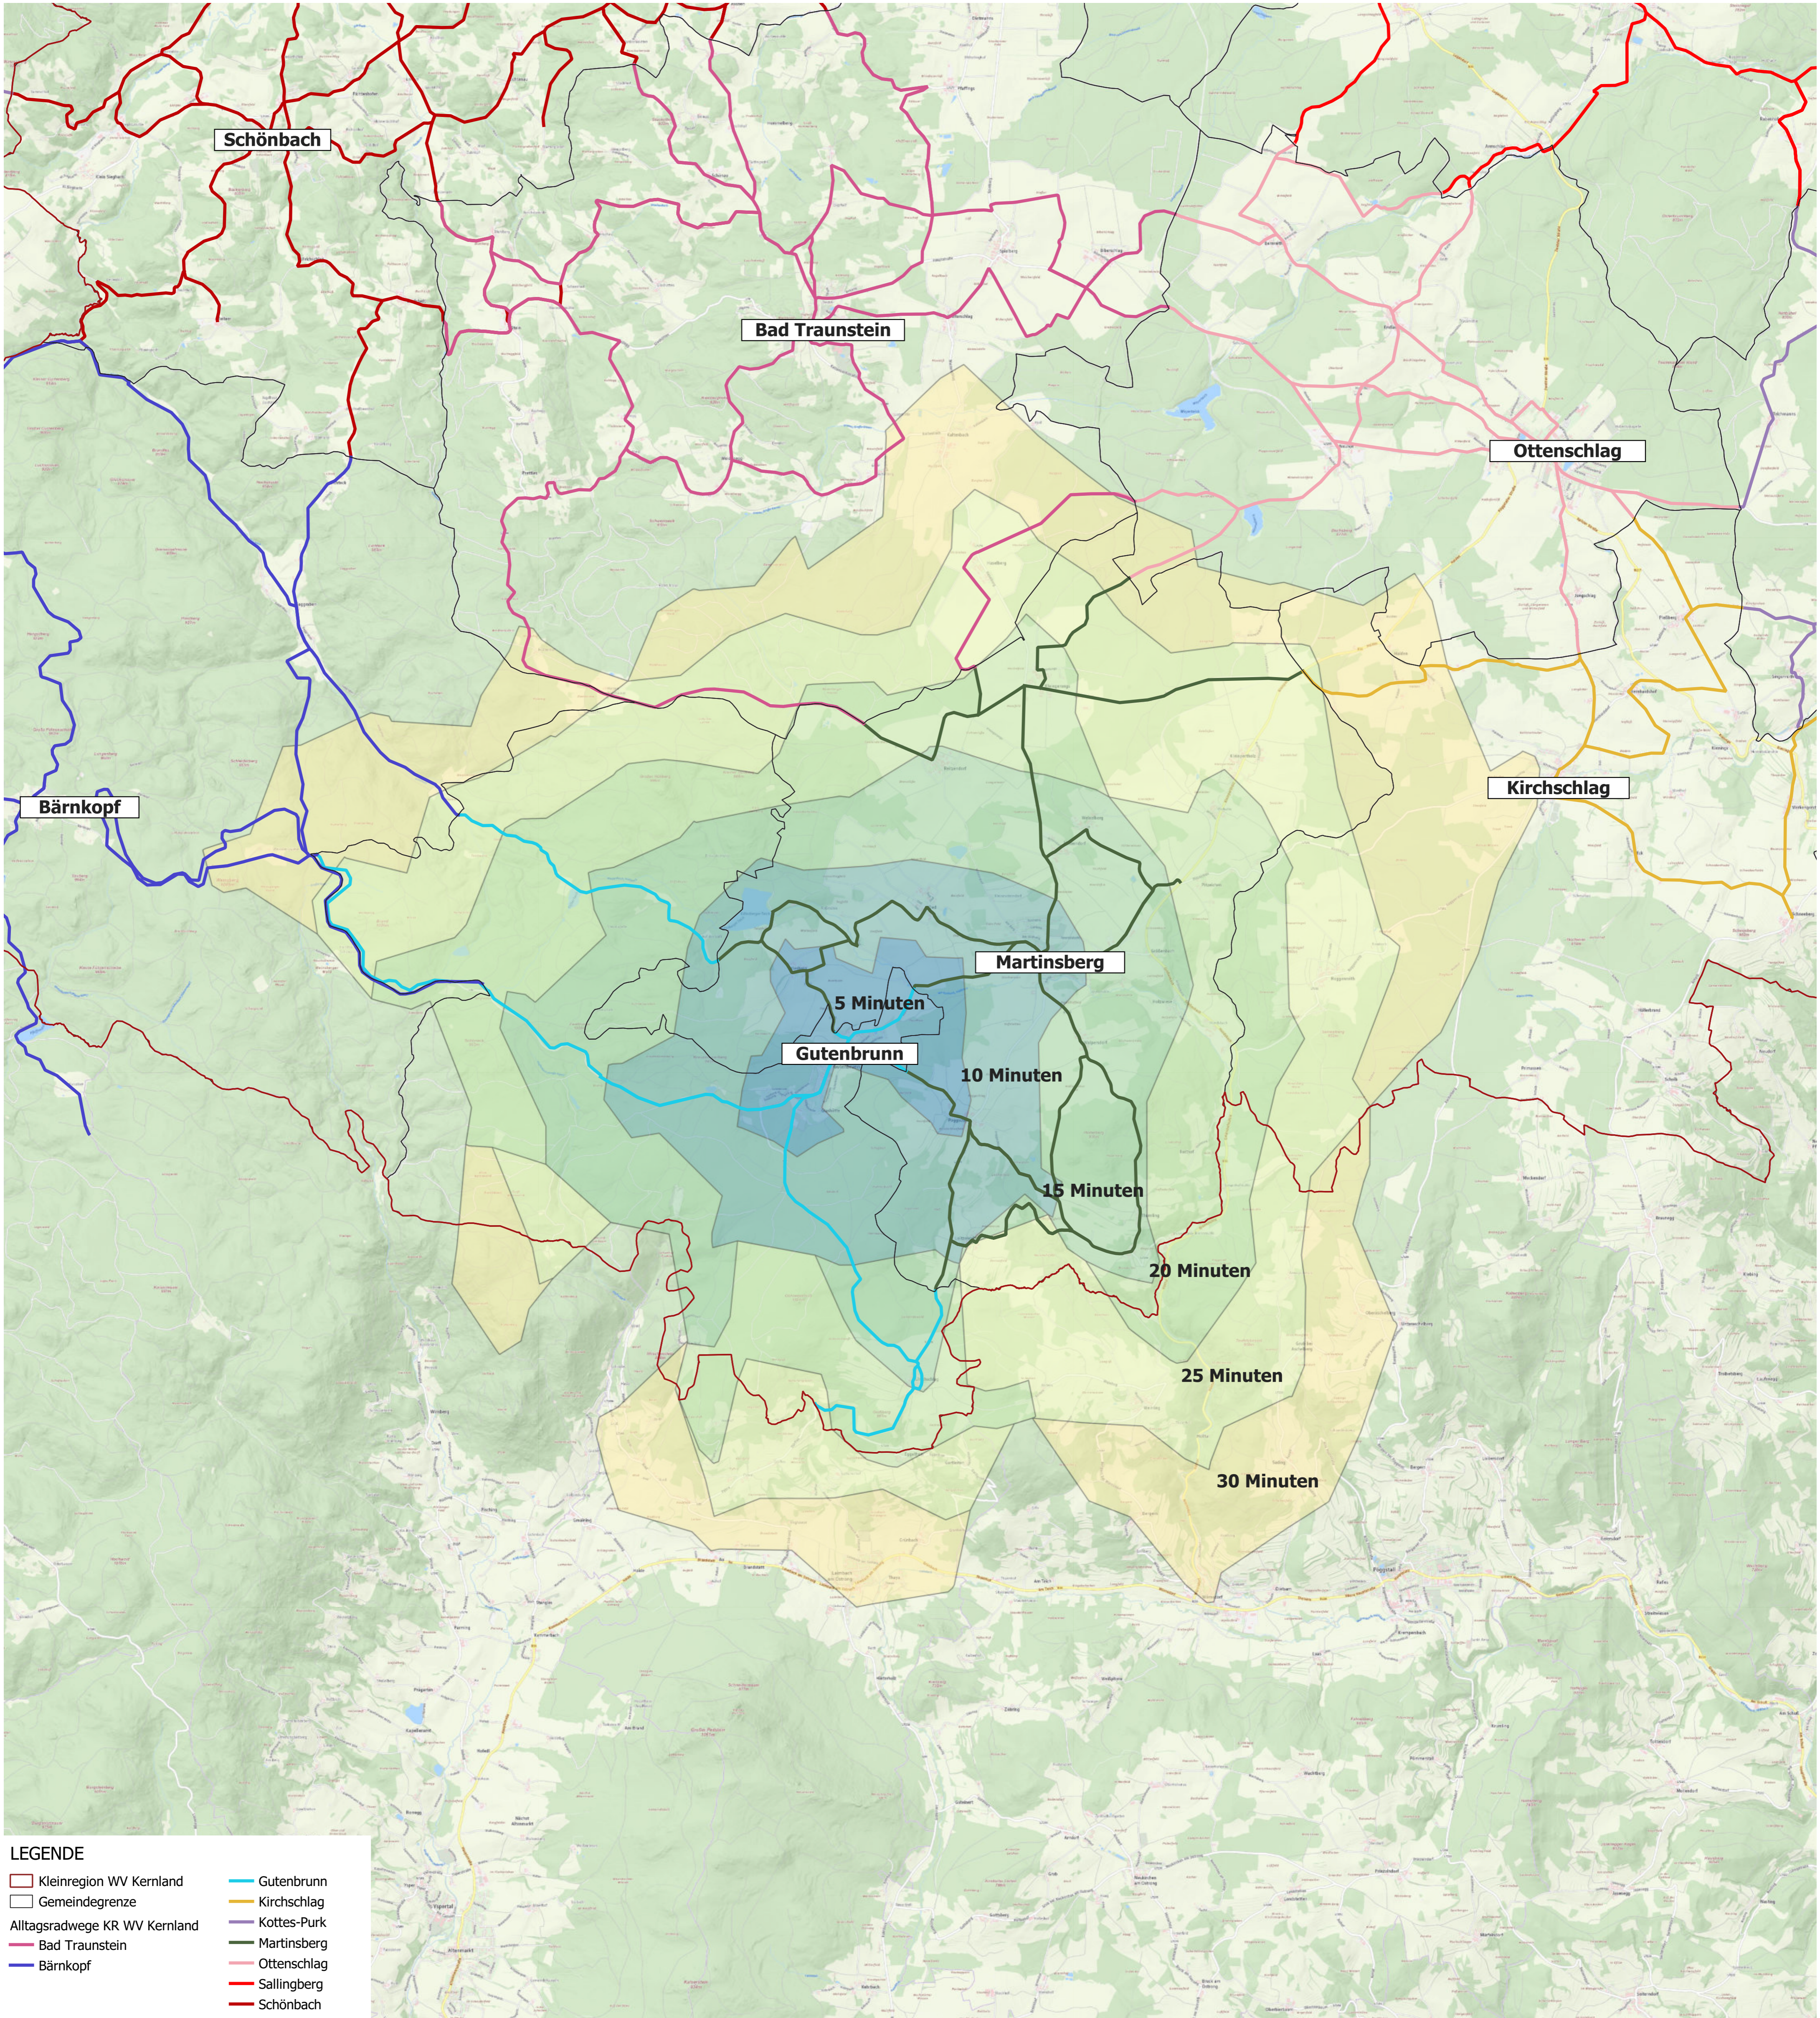

ALLTAGSRADWEGE

Sei nicht fad - nimm das Rad!

Fahrzeiten mit dem E-Bike

GUTENBRUNN

LEGENDE

- Kleinregion WV Kernland
- Gemeindengrenze
- Alltagsradwege KR WV Kernland
- Bad Traunstein
- Bärnkopf
- Gutenbrunn
- Kirchschlag
- Kottes-Purk
- Martinsberg
- Ottenschlag
- Sallingberg
- Schönbach

Karte erstellt von:

NÖ.Regional.GmbH
Purkersdorfer Str. 8/1/4
3100 St. Pölten

Bearbeitung: Gloria Winkler
Datum: 29.08.2023

noe regional

0 1 2 3 km

M 1:50.000

Datenquellen:

Quelle 1: basemap.at
Quelle 2: openrouteservice.org

ALLTAGSRADWEGE

Sei nicht fad - nimm das Rad!

Fahrzeiten mit dem Fahrrad

GUTENBRUNN

LEGENDE

- Kleinregion WV Kernland
- Gemeindegrenze
- Alltagsradwege KR WV Kernland
- Bad Traunstein
- Bärnkopf
- Gutenbrunn
- Kirchschatz
- Kottes-Purk
- Martinsberg
- Ottenschlag
- Sallingberg
- Schönbach