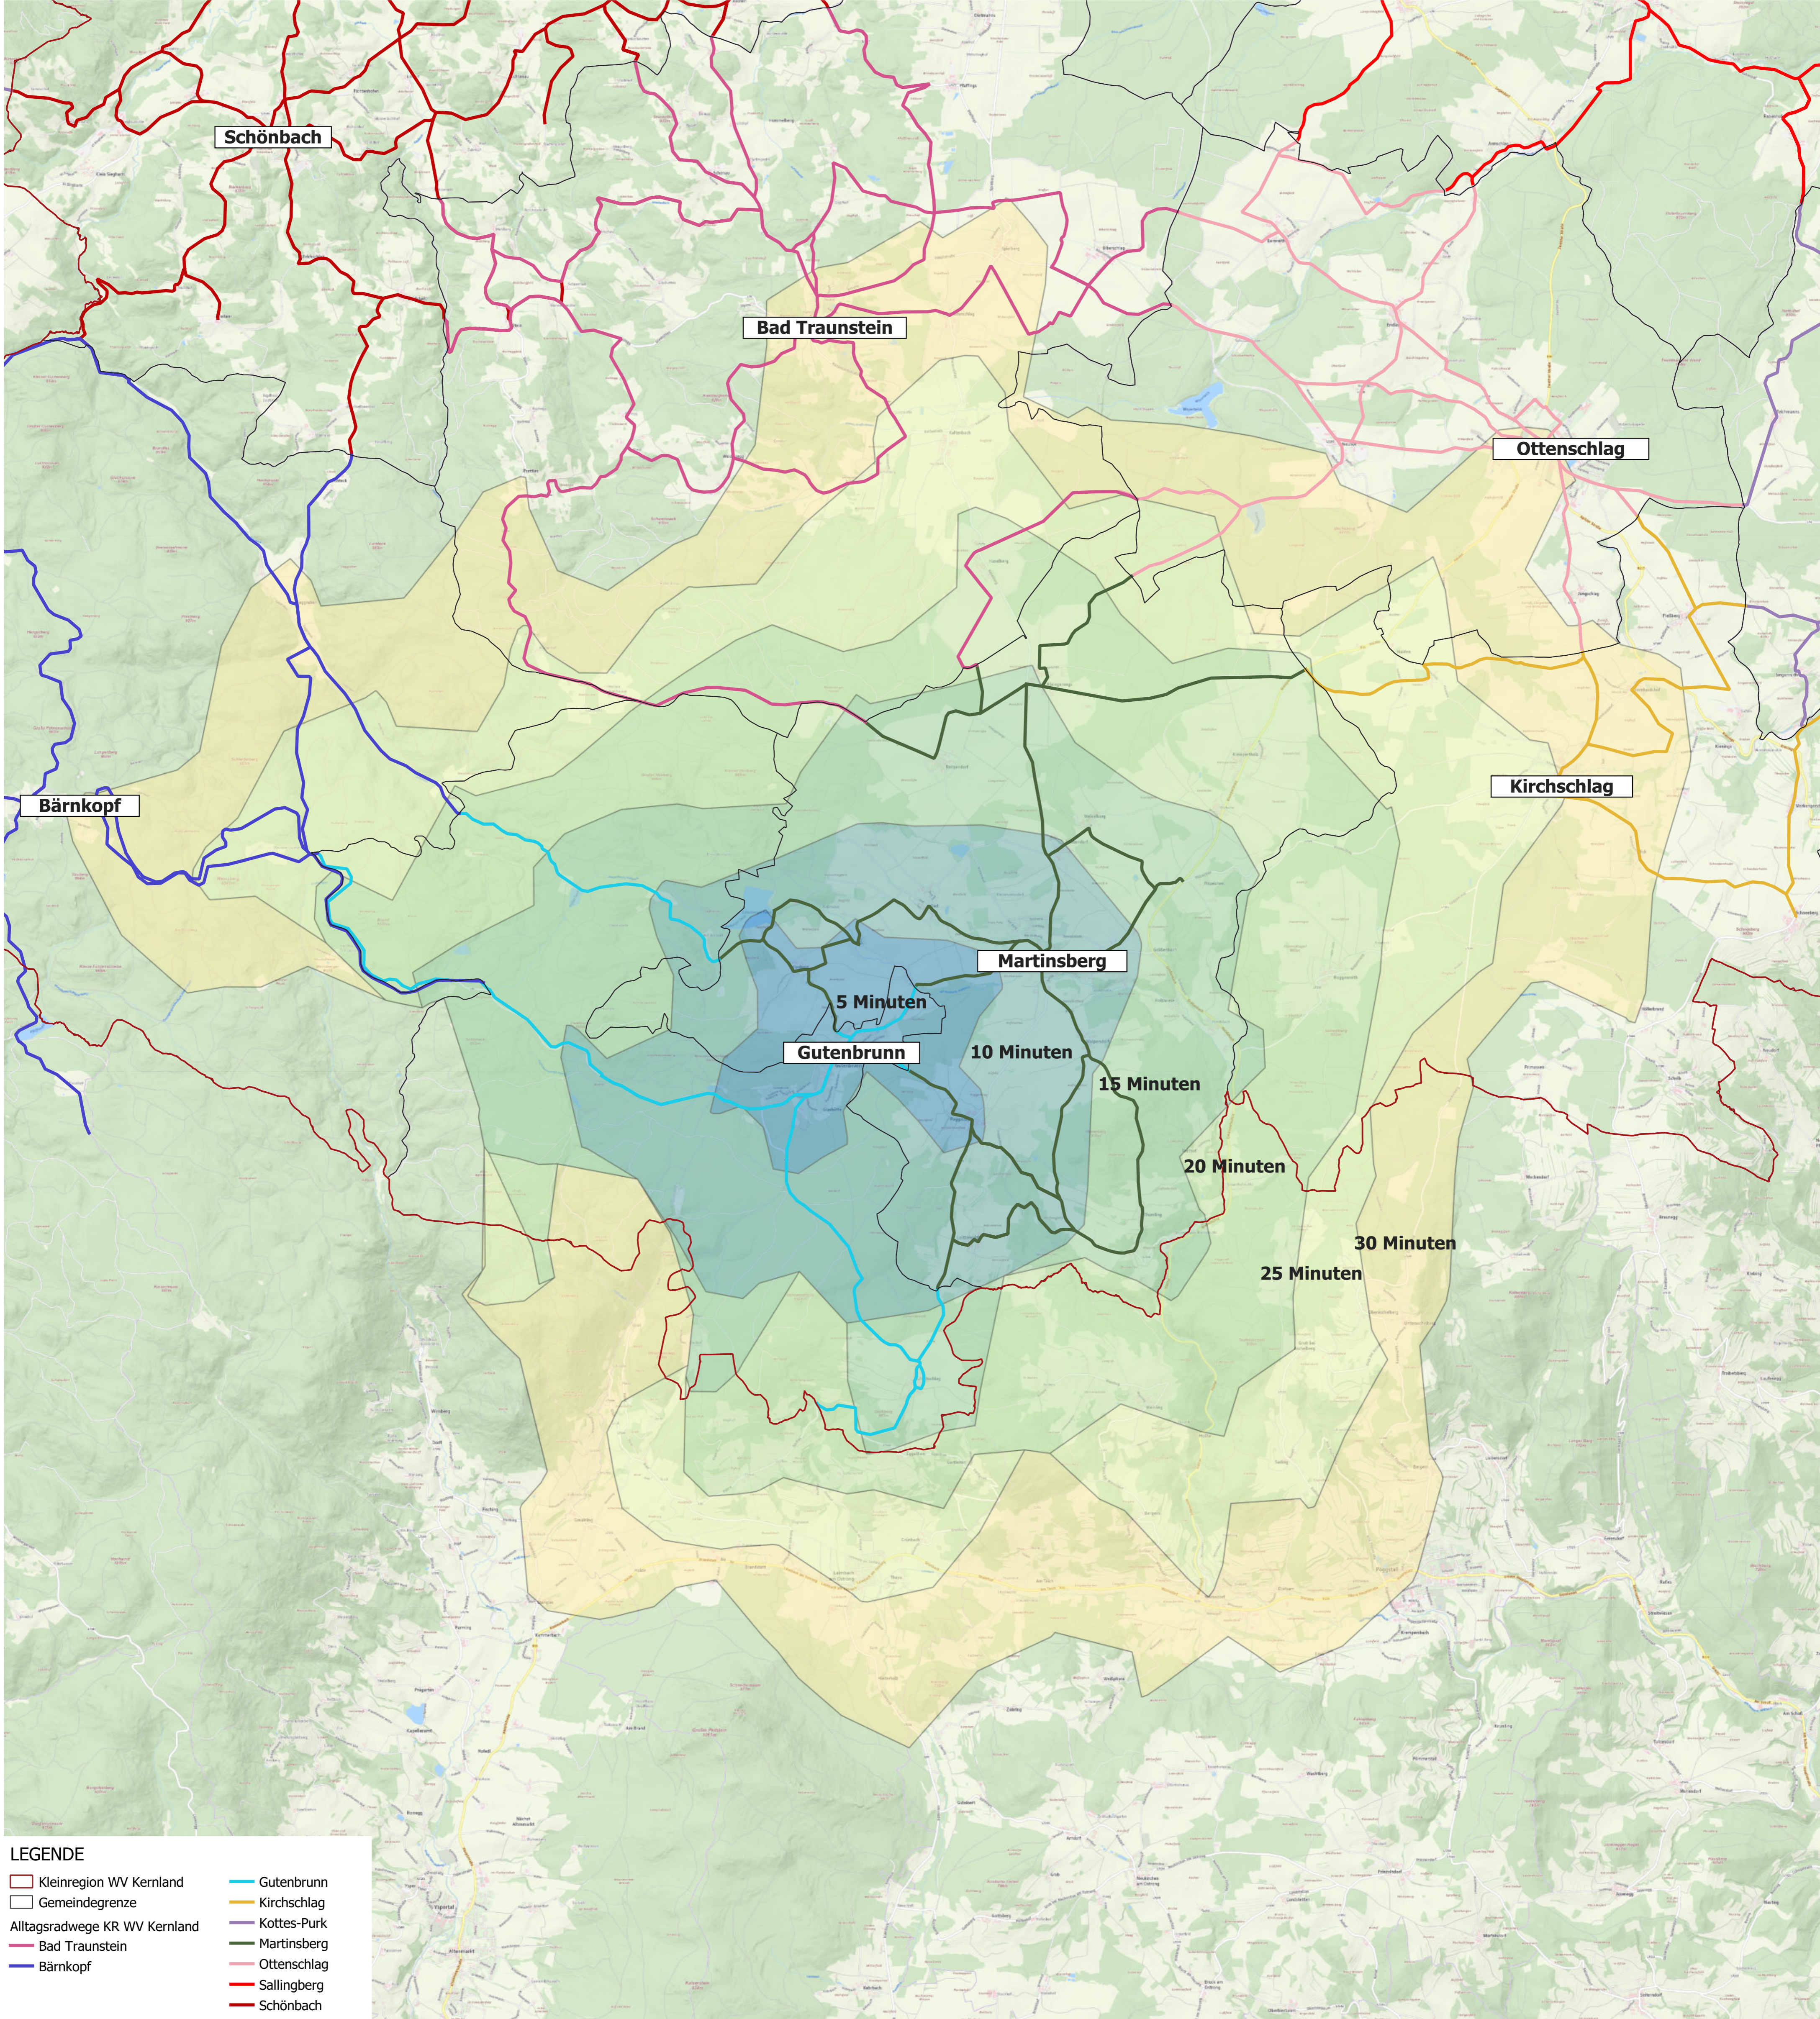

ALLTAGSRADWEGE

Sei nicht fad - nimm das Rad!

Fahrzeiten mit dem E-Bike

GUTENBRUNN

LEGENDE

- Kleinregion WV Kernland
- Gemeindengrenze
- Alltagsradwege KR WV Kernland
- Bad Traunstein
- Bärnkopf
- Gutenbrunn
- Kirchschlag
- Kottes-Purk
- Martinsberg
- Ottenschlag
- Sallingberg
- Schönbach

Karte erstellt von:

NÖ.Regional.GmbH
Purkersdorfer Str. 8/1/4
3100 St. Pölten

Bearbeitung: Gloria Winkler
Datum: 29.08.2023

noe regional

0 1 2 3 km

M 1:50.000

Datenquellen:

Quelle 1: basemap.at
Quelle 2: openrouteservice.org

ALLTAGSRADWEGE

Sei nicht fad - nimm das Rad!

Fahrzeiten mit dem Fahrrad

GUTENBRUNN

LEGENDE

- Kleinregion WV Kernland
- Gemeindegrenze
- Alltagsradwege KR WV Kernland
- Bad Traunstein
- Bärnkopf
- Gutenbrunn
- Kirchschatz
- Kottes-Purk
- Martinsberg
- Ottenschlag
- Sallingberg
- Schönbach